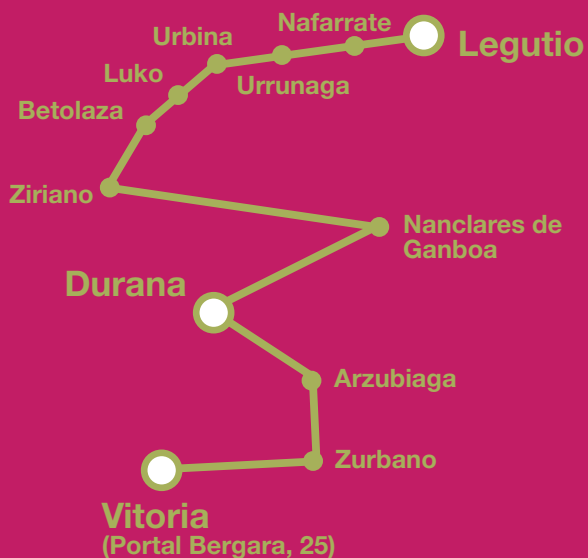

GORBEIALDEA

6B

Legutio
Durana
Vitoria-Gasteiz

LOTURA garraio erregularrarekin eta herrigune nagusiekin, edozein kudeaketa egiteko

CONEXIÓN con el transporte regular y con los núcleos principales para realizar cualquier gestión

*Eskualdeko
garraioaren
linea berria*
*Tu nueva línea
de transporte
comarcal*

EG
ESKUALDEKO GARRAIOA
TC
TRANSPORTE COMARCAL

araba **álava**
foru aldundia diputación foral

ORDUTEGIA/HORARIOS

JOATEKO / IDA	Astelehenetik ostiralera / Lunes a viernes					Asteburua eta jaiegunak / Fin de semana y festivos			
VITORIA (Portal Gamarra - Deba)	8:20	10:20	13:45	16:15	19:25	9:45	12:55	17:40	20:45
Zurbano	8:20	10:20	13:45	16:15	19:25	9:45	12:55	17:40	20:45
Arzubiaga	8:20	10:20	13:45	16:15	19:25	9:45	12:55	17:40	20:45
DURANA	8:25	10:25	13:50	16:20	19:30	9:50	13:00	17:45	20:50
Nanclares de Ganboa	8:30	10:30	13:55	16:25	19:35	9:55	13:05	17:50	20:55
Ziriano	8:25	10:25	13:50	16:20	19:30	9:50	13:00	17:45	20:50
Betolaza	8:30	10:30	13:55	16:25	19:35	9:55	13:05	17:50	20:55
Luko	8:30	10:30	13:55	16:25	19:35	9:55	13:05	17:50	20:55
Urbina	8:30	10:30	13:55	16:25	19:35	9:55	13:05	17:50	20:55
Urrunaga	8:30	10:30	13:55	16:25	19:35	9:55	13:05	17:50	20:55
Nafarrate	8:30	10:30	13:55	16:25	19:35	9:55	13:05	17:50	20:55
LEGUTIO	8:55	10:55	14:20	16:50	20:00	10:20	13:30	18:15	21:20

SARBIDEAK: DURANA, LEGUTIO ETA GASTEIZ

Geralekuetatik igarotzeko orduak, abialekukoa salbu, gutxi gorabeherakoak dira.

CABECERAS: DURANA, LEGUTIO Y VITORIA-GASTEIZ.

Las horas de paso por las paradas, salvo la de origen, son aproximadas.