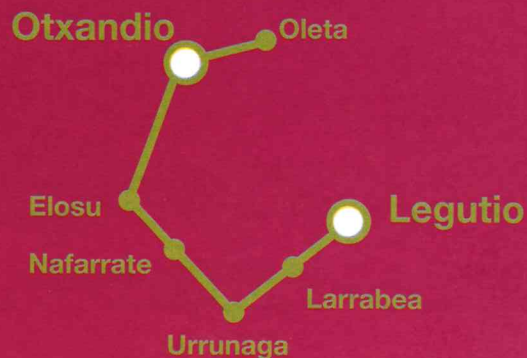

Lotura GASTEIZ/DURANGO arteko 18. linearekin  
Conexión con Línea 18 VITORIA-GASTEIZ/DURANGO

**SARBIDEAK: OTXANDIO ETA LEGUTIO.**

Geralekuetatik igarotzeko orduak, abialekukoa salbu, gutxi gorabeherakoak dira.

**CABECERAS: OTXANDIO Y LEGUTIO.**

Las horas de paso por las paradas, salvo la de origen, son aproximadas.

## GORBEIALDEA

6A

Legutio  
Otxandio

**LOTURA** garraio erregularrekin eta herrigune nagusiekin, edozein kudeaketa egiteko

**CONEXIÓN** con el transporte regular y con los núcleos principales para realizar cualquier gestión