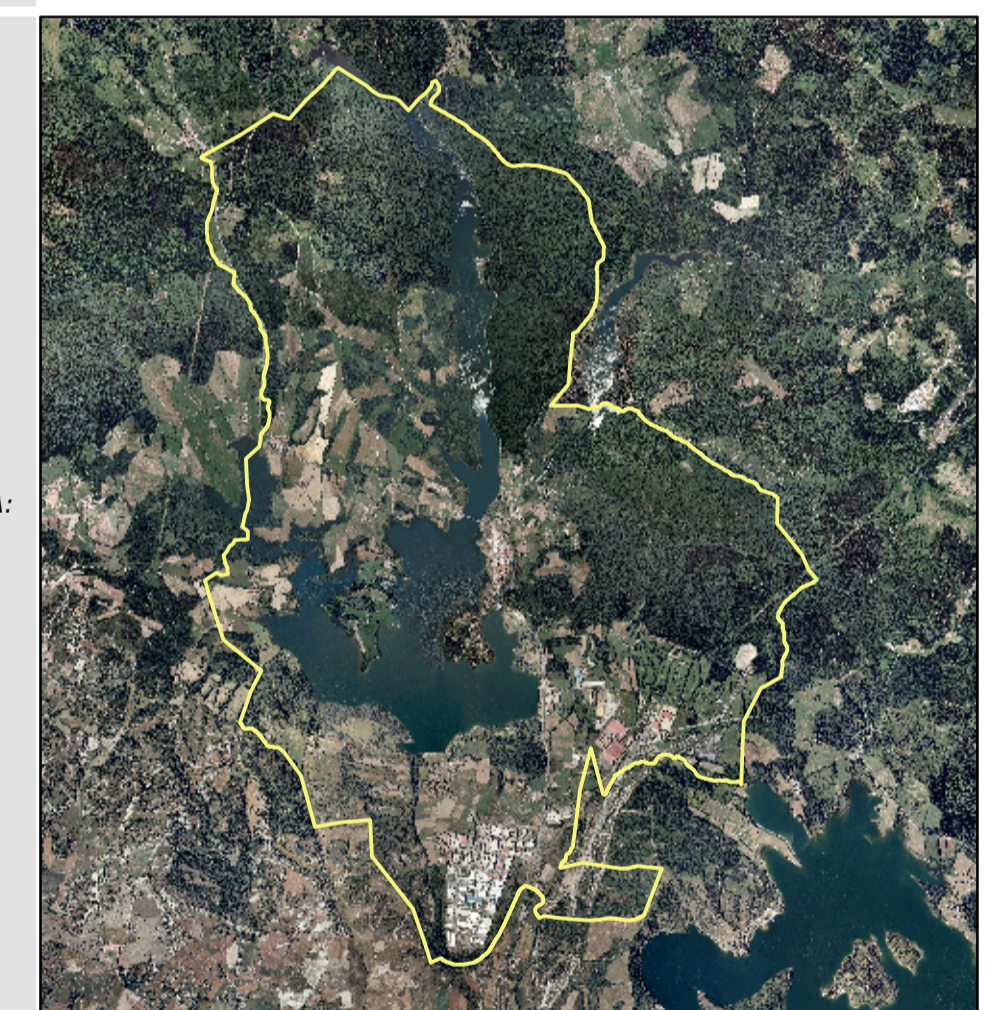

Leyenda
 Valor Ecológico de las Unidades Ambientales

- Excluido
- 0 - Muy Bajo
- 1 - Bajo
- 2 - Medio
- 3 - Alto
- 4 - Muy Alto

LEYENDA/LEGENDA:

ORTOFOTO/ORTOFOTOA:

ESCALA/ESKALA:	1/20.000 COORDENADAS U.T.M.
PROMOTOR/SUSTATZAILEA:	LEGUTIOKO UDALA / AYUNTAMIENTO DE LEGUTIO
PROYECTO/IZENBURUA:	DIAGNOSTICO DEL PATRIMONIO AMBIENTAL Y CULTURAL DEL MUNICIPIO DE LEGUTIO (ARABA / ALAVA) <small>CODIGO/KODEA: 134009</small>
PLANO/PLANOA:	VALOR ECOLOGICO DE LAS UNIDADES AMBIENTALES
Nº PLANO/PLANO ZENB:	32/33
FECHA/DATA:	Febrero 2014
LOCALIZACION/KOKAPENA:	LEGUTIO (ARABA / ALAVA)
Nº MODIF./ALDATZE ZENB:	-----
FECHA/DATA:	-----
AUTOR(ES)/EGILEA(K):	Nerea Garaio Eskisabel Ingeniero de Montes Inés Latorre Garcia Ingeniero Tecnico Forestal